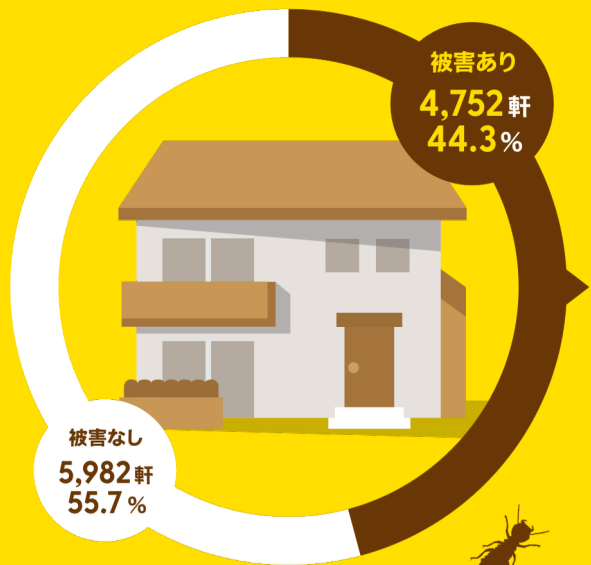

グリーンカードご利用の皆様だけ特別ご優待

シロアリ被害、すぐそこに？

今年のシロアリ被害率

40%

※集計期間 2024年4月～6月株式会社アサンテ調べ。

調査を行なった 10,734 軒のうち、シロアリ被害が発見された家屋は 4,752 軒にのぼります。

あなたのご自宅もシロアリ被害にあっているかもしれません。

まずは無料床下診断を！

期間限定のご案内
2024/12/1～2025/2/28までの
新規お見積りでもれなく！
**QUOカード1,000円分
プレゼント！**

提携先優待割引

シロアリ防除施工

※本ご優待以外で既に当社とのお取引があり、
現在当社の保証期間中の方は適用外となります。

10% OFF

通常価格より

床下診断 お見積りまで **無料!**

東証プライム
上場